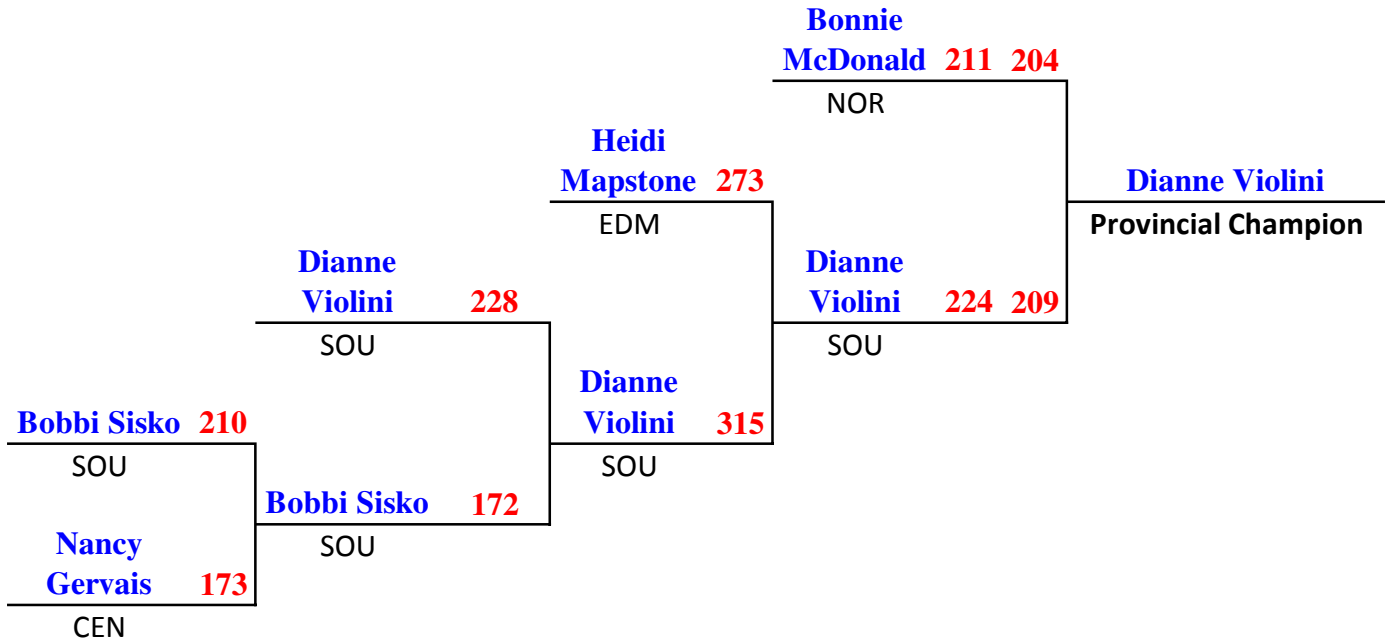

The stepladder final will take place on Saturday.

2013 PROVINCIAL OPEN CHAMIONSHIPS
SINGLES QUALIFYING

PANORAMA LANES - MEDICINE HAT
 27-Mar-13

MEN

ZONE	NAME	1	2	3	4	5	6	7	8	9	10	TOTAL	AVERAGE	RANK
NOR	Victor Fobert	233	264	250	285	294	374	270	265	199	249	2,683	268.3	1
SOU	Parker Anderson	242	280	287	288	243	255	213	276	355	202	2,641	264.1	2
NOR	Barry Hohne	226	280	246	308	274	222	293	256	273	235	2,613	261.3	3
CEN	Gene Ziebarth	282	211	247	356	290	214	276	235	144	315	2,570	257.0	4
CAL	Eric Christensen	218	232	288	283	240	302	255	265	251	194	2,528	252.8	5
SOU	Shawn MacKinnon	227	229	141	283	240	201	266	290	322	302	2,501	250.1	6
EDM	Tim Wisemen	278	243	218	268	290	275	254	165	290	196	2,477	247.7	7
CAL	Adam Weber	311	205	272	243	263	204	219	292	275	188	2,472	247.2	8
EDM	Brett Mapstone	305	312	233	230	209	252	192	263	178	238	2,412	241.2	9
EDM	Rimo Nestor	238	284	219	273	173	182	337	276	190	201	2,373	237.3	10
CEN	Vince Chartier	171	225	214	182	243	315	300	265	232	202	2,349	234.9	11
CEN	Lawrence Fobert	201	287	268	286	180	215	205	224	230	208	2,304	230.4	12
CAL	Mark Miller	302	189	216	246	242	201	253	219	242	188	2,298	229.8	13
NOR	Martti Luopa	259	296	161	280	198	266	192	258	157	200	2,267	226.7	14
SOU	Ken Malcomson	175	240	258	268	217	252	202	237	177	163	2,189	218.9	15

The stepladder final will take place on Saturday.

2013 PROVINCIAL OPEN CHAMIONSIPS
SINGLES STEPLADDER

PANORAMA LANES - MEDICINE HAT
 27-Mar-13

LADIES

MEN

* 1st place finisher in qualifying has two lives in the final series.